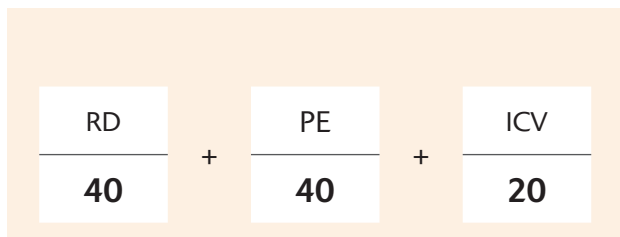

COSAPAM BEEF "PREMIUM"

PERCHÈ "PREMIUM"

I nostri tori da carne vengono accuratamente selezionati per:

> **Facilità parto**

> **Accrescimento**

> **Lunghezza di gestazione**

> **Qualità della carcassa**

Ora abbiamo aggiunto un altro parametro e cioè l'indice "premium" che mette in rapporto l'attendibilità (range dosi distribuite/RD), i parti effettivi ottenuti (PE) e la percentuale degli interventi veterinari chirurgici (ICV)

	RD	PE	ICV
DATI	3.500	32,00%	3,00%
INDICE	7,56		

SOLO I RIPRODUTTORI CON UN INDICE SUPERIORE A 5 SARANNO CLASSIFICATI COME "PREMIUM"

BLU BELGA "PREMIUM"

Okko Zandeind

NL 499276090
ELAN DE ST.FONTAINE X KARINA 4 VAN'T ZANDEIND

OKKO - Blu Belga			
	RD	PE	ICV
DATI	7.000	31,00%	4,00%
INDICE	7,6		

RIPRODUTTORE CON CARATTERISTICHE DI ASSOLUTA AFFIDABILITÀ:

- › Facilità parto ottima e una durata di gestazione corta sono il biglietto da visita di questo toro
- › Struttura fine e ottimi arti e piedi

- › Una piacevole conferma!
- › Un riproduttore performante con un indice di 135 come conformazione grazie all'essere omozigote MH/MH.
- › Una facilità di parto ottima con un indice di 111, una eccellente finezza della carcassa e un'ottima vitalità dei vitelli alla nascita lo collocano al top della nostra classifica dei tori PREMIUM