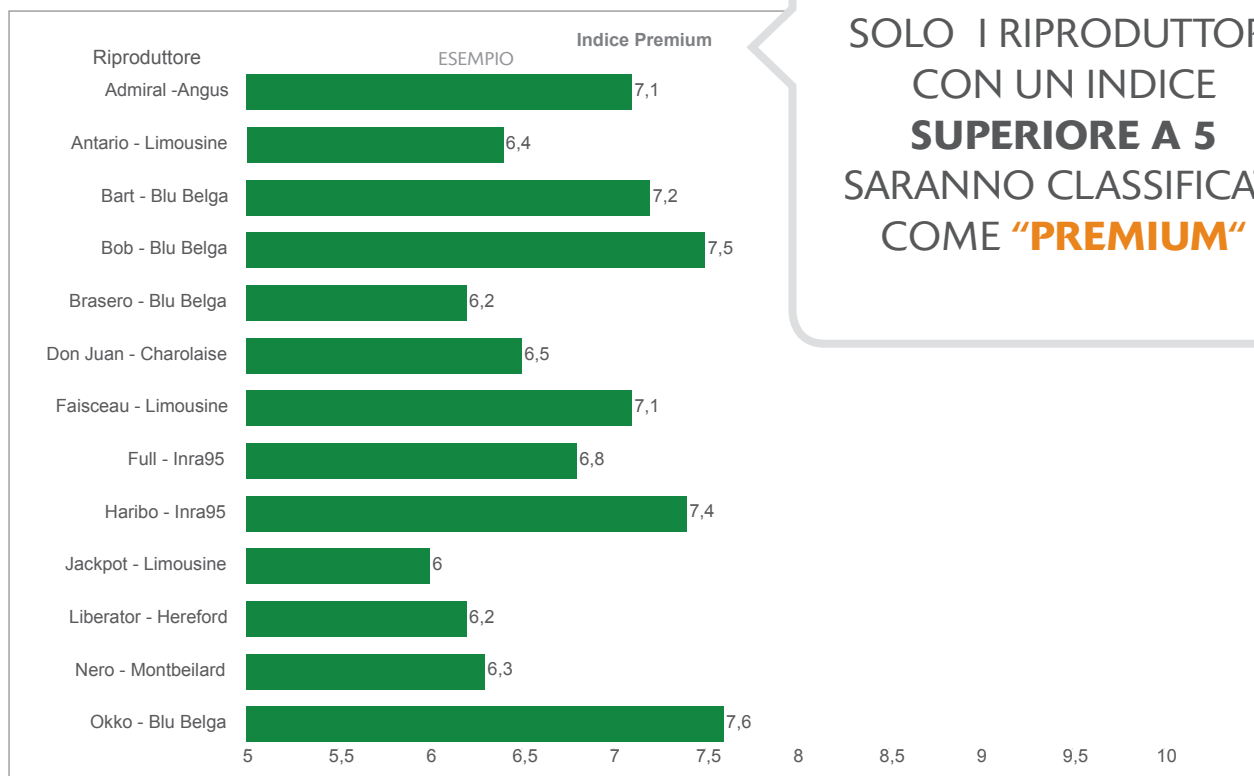

COSAPAM BEEF "PREMIUM"

PERCHÈ "PREMIUM"

I nostri tori da carne vengono accuratamente selezionati per:

> **Facilità parto**

> **Accrescimento**

> **Lunghezza di gestazione**

> **Qualità della carcassa**

Ora abbiamo aggiunto un altro parametro e cioè l'indice "premium" che mette in rapporto l'attendibilità (range dosi distribuite/RD), i parti effettivi ottenuti (PE) e la percentuale degli interventi veterinari chirurgici (ICV)

	RD	PE	ICV
DATI	3.500	32,00%	3,00%
INDICE	7,56		

SOLO I RIPRODUTTORI CON UN INDICE SUPERIORE A 5 SARANNO CLASSIFICATI COME "PREMIUM"

BLU BELGA "PREMIUM"

Okko Zandeind

NL 499276090
ELAN DE ST.FONTAINE X KARINA 4 VAN'T ZANDEIND

OKKO - Blu Belga			
	RD	PE	ICV
DATI	7.000	31,00%	4,00%
INDICE	7,6		

RIPRODUTTORE CON CARATTERISTICHE DI ASSOLUTA AFFIDABILITÀ:

- › Facilità parto ottima e una durata di gestazione corta sono il biglietto da visita di questo toro
- › Struttura fine e ottimi arti e piedi

BLU BELGA "PREMIUM"

BOB Van De Plashoeve

NL930656694
UBIDET D AUX HOUX X ELKE 22 VAN DE PLASHOEVE

BOB - Blu Belga			
	RD	PE	ICV
DATI	2.000	31,00%	2,50%
INDICE	7,5		

- › Una eccellente novità
- › Un pedigree importantissimo, la madre è la stessa di Noud che ci ha dato tante soddisfazioni, e il padre è lo stesso di Ugo, riproduttore apprezzato in tutta europa
- › Un indice di facilità parto di 124 ed un indice durata gestazione di 95, corrispondente a 278 gg di gestazione, sono il suo biglietto da visita! Molto apprezzata è la vitalità dei vitelli. ASSOLUTAMENTE DA PROVARE!